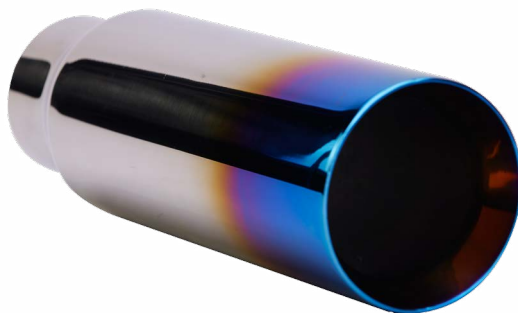

COLAS DE ESCAPES