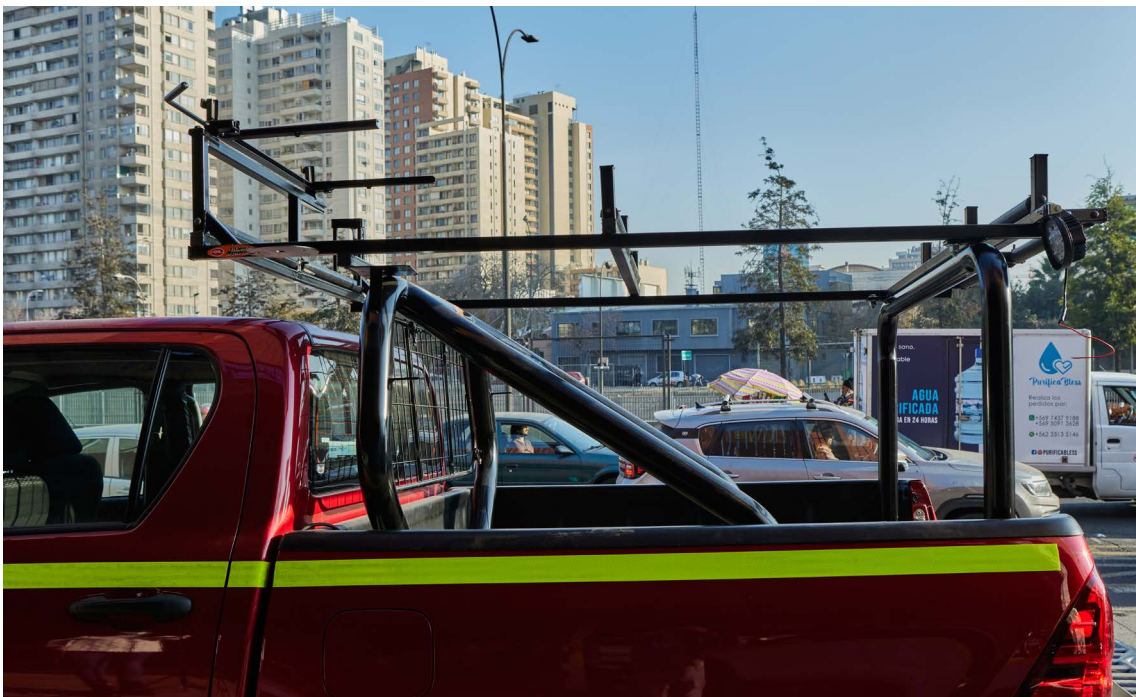

### **Soporte Extintor**

Disponible para 10 kg., 6 kg. y 4 kg.

**PARRILLAS PORTA EQUIPAJE**

**PORTA ESCALA**

**ESTRUCTURA DE CARGA AJUSTABLE**

**ESTRUCTURA DE CARGA CON PORTAESCALA**

**CÚPULAS**

**TAPAS DE PICK UP A PEDIDO**

**CARROCERÍA PLANA**

**SELLADO CARROCERÍA PARA CAMIONETA**