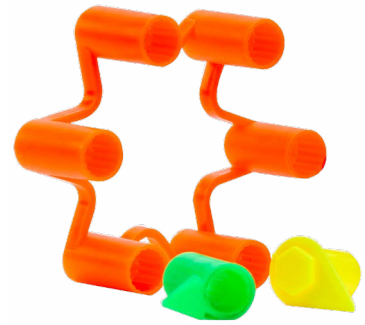

### **Pértiga Led Full iluminada**

**Par Focos Neblineros  
tipo Originales**

HILUX / L200 / NP300

**Tercera luz de freno**

**Corta Corriente**

**Cable roba corriente**

2000 Amp

**Traba tuerca de seguridad  
camionetas**