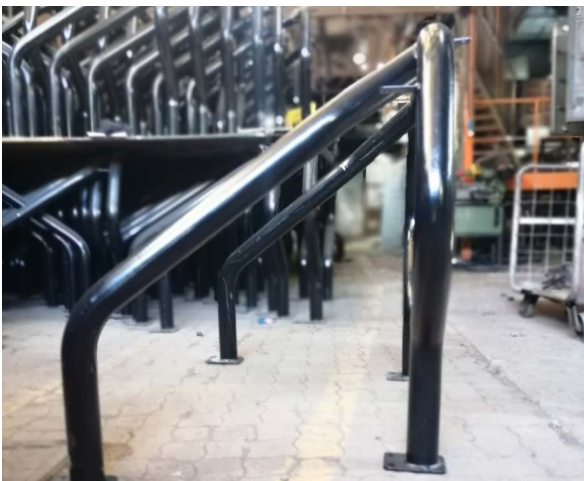

Barra Exterior

3"x2 m/m

Incluye Kit Instalación.

Barra Universal.

Certificadas